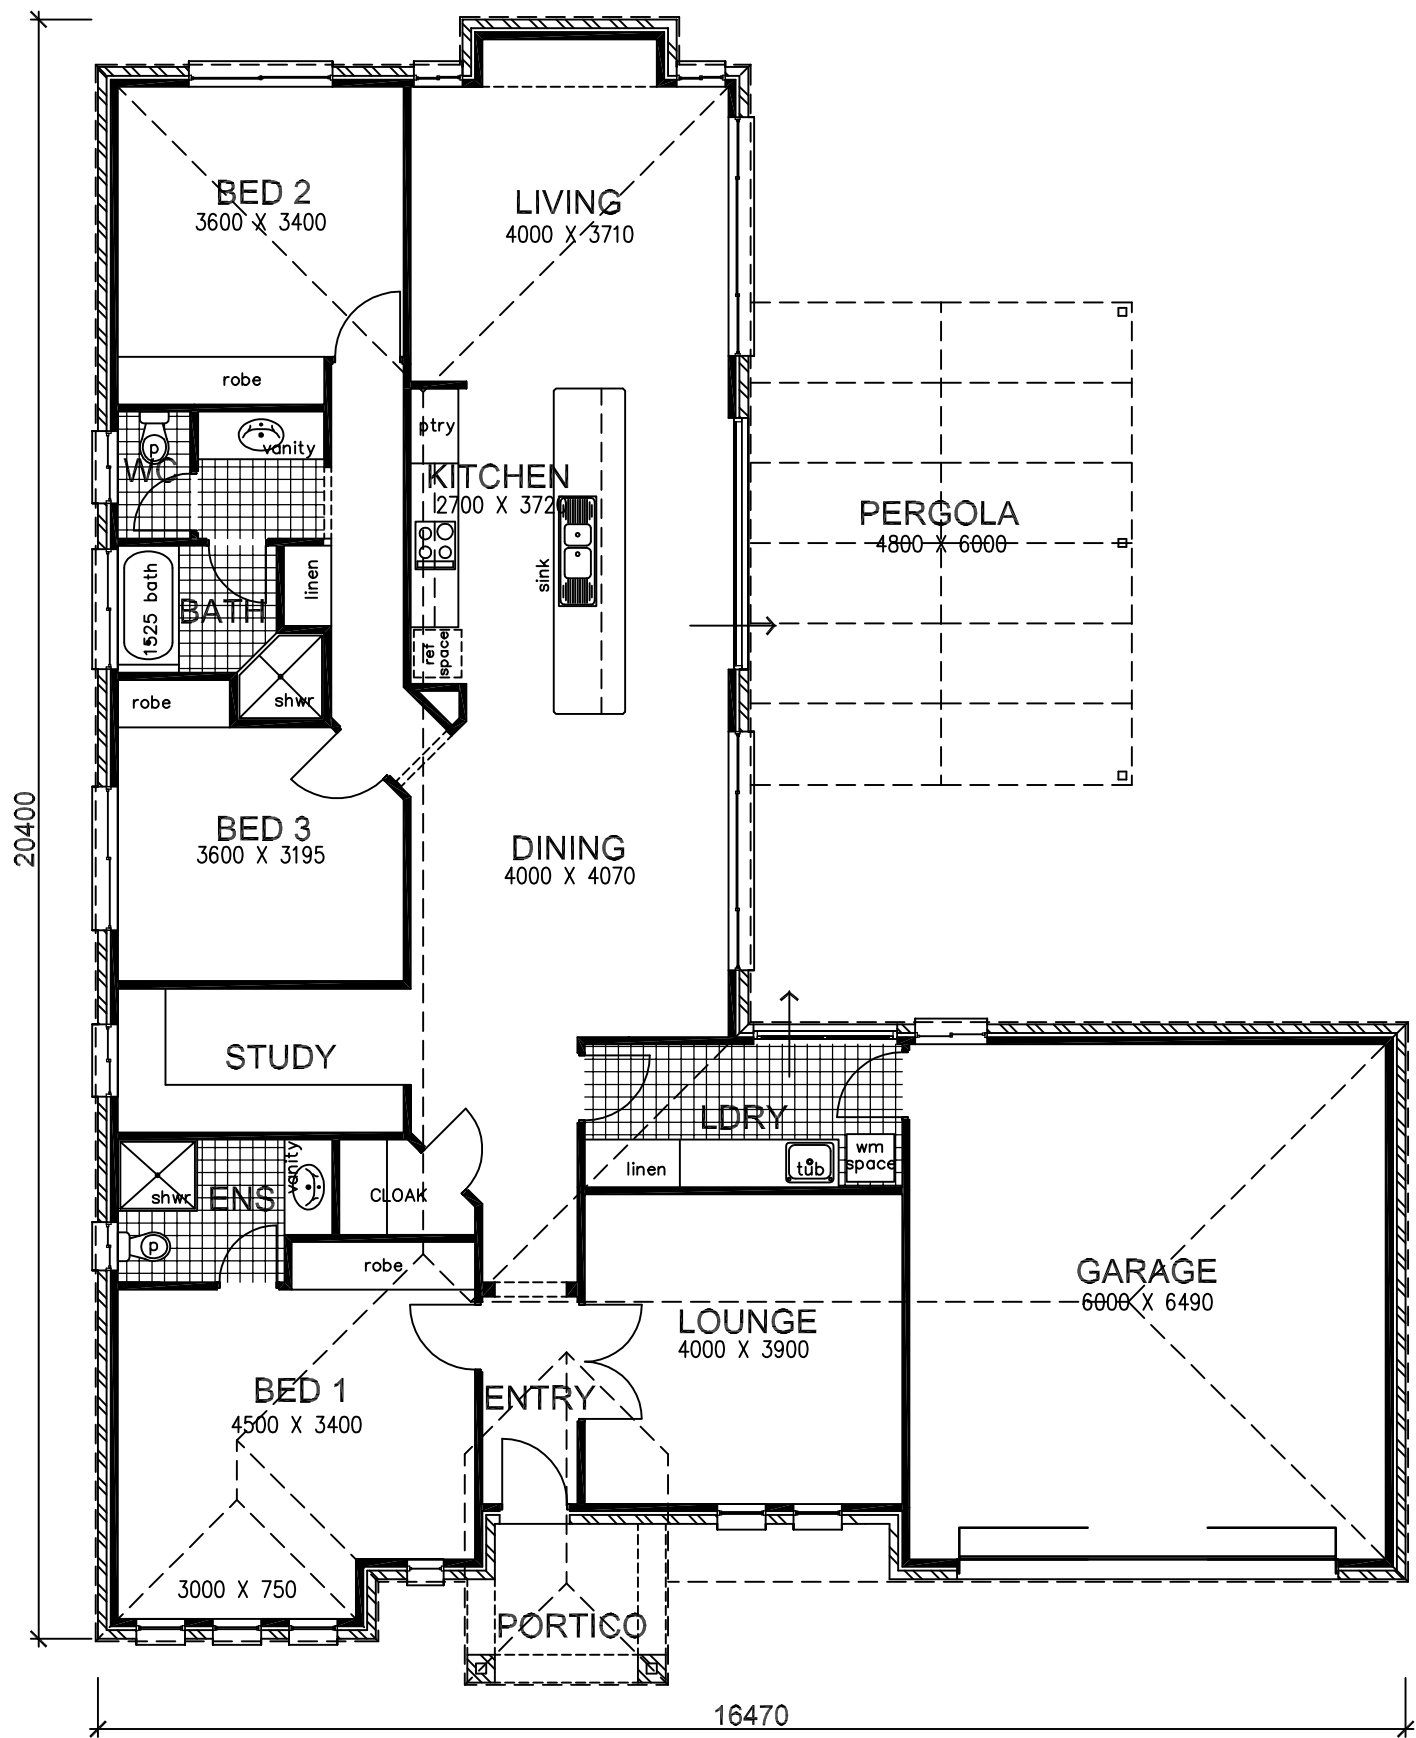

Entertainer

'Quality everyone can afford'

AREA

RESIDENCE	170.80
GARAGE	43.86
PERGOLA	28.80
PORTICO	4.75
TOTAL	248.21

niche
homes

P. 08 8725 5275
 F. 08 8725 5499
 mark versace 0418 849 739
 yvette versace 0400 775 744
 bld lic # 177156