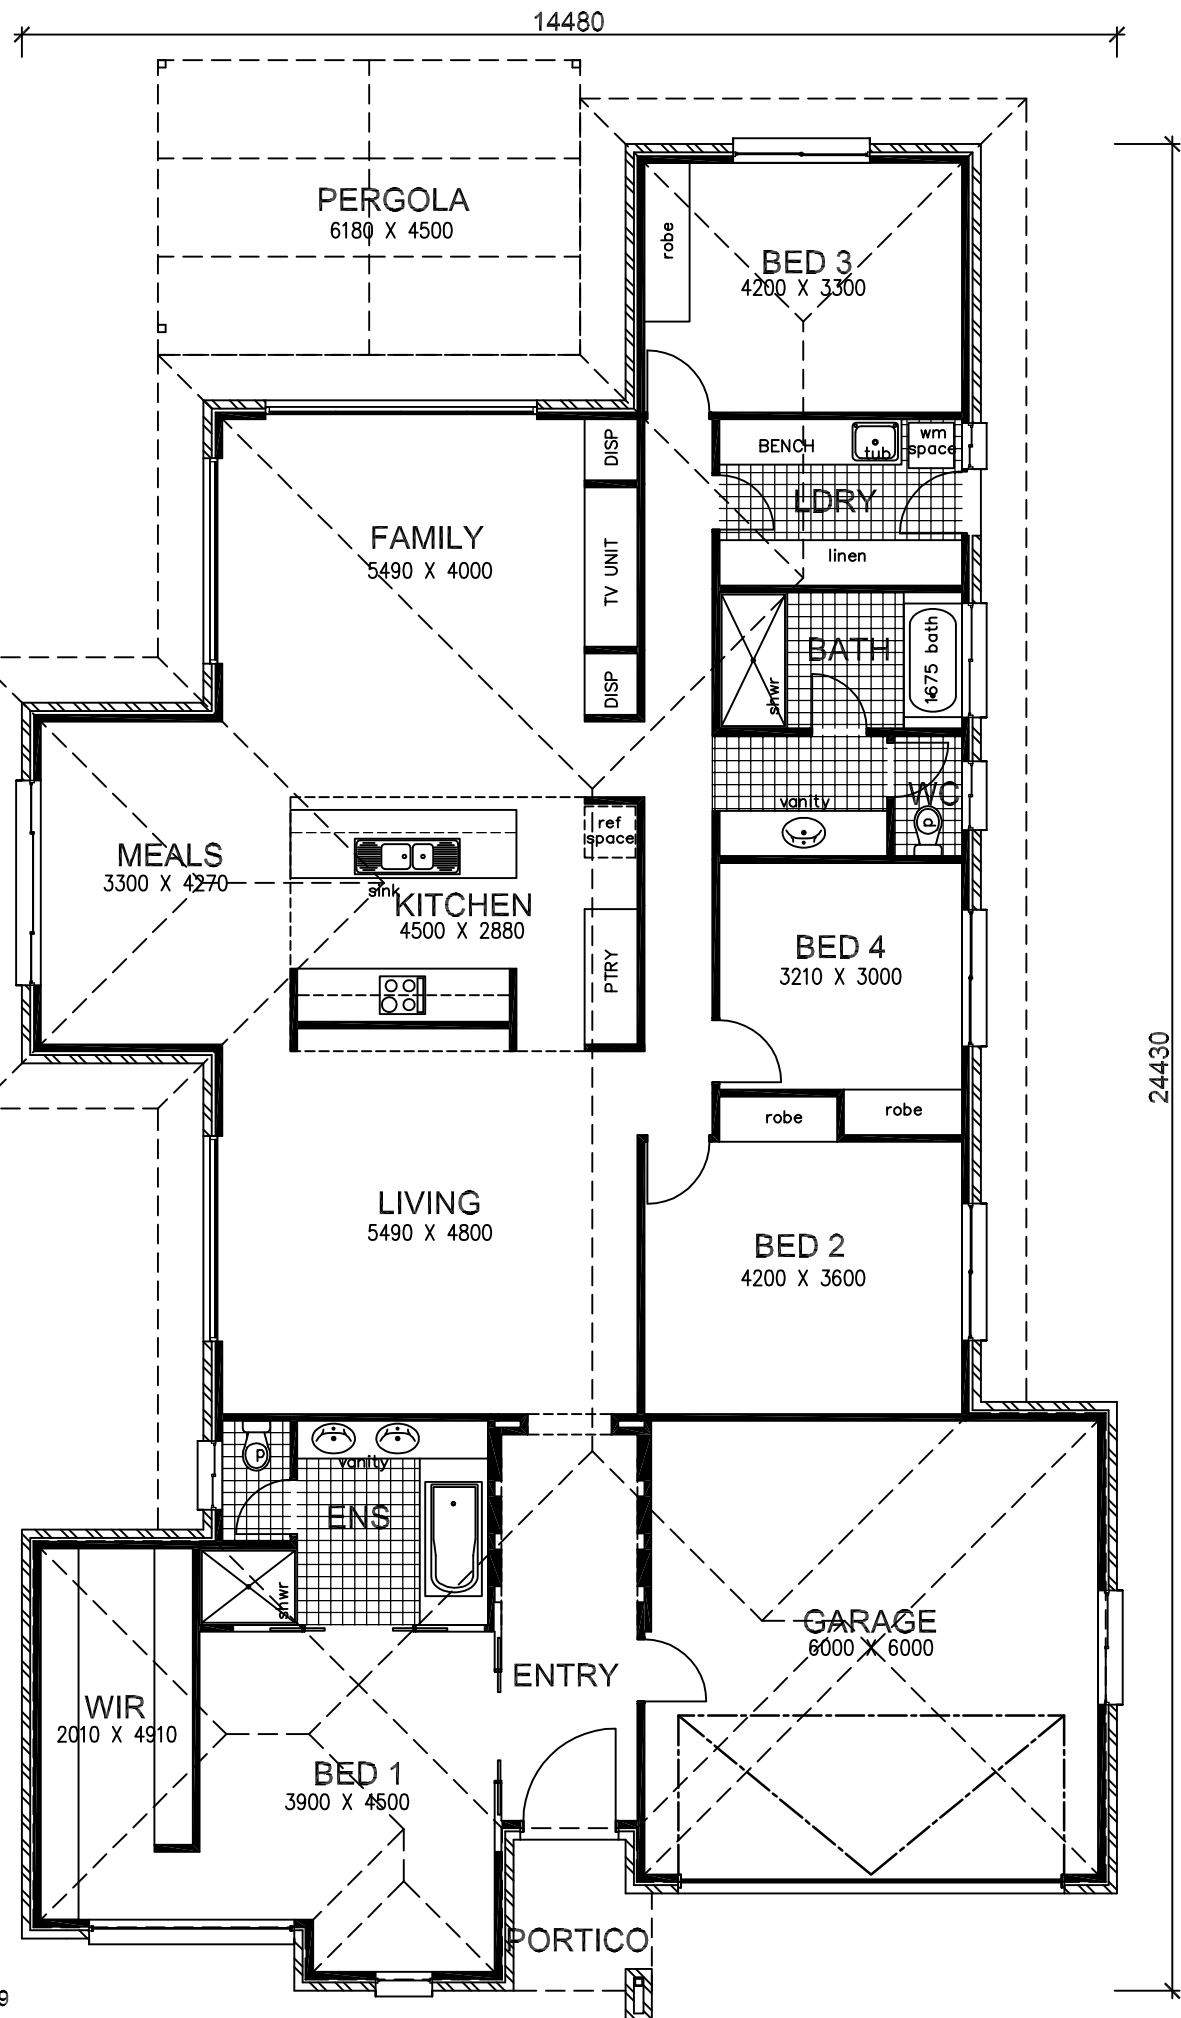

Murphy 1

'Quality everyone can afford'

AREA

RESIDENCE	218.32
GARAGE	40.19
PORTICO	3.41
PERGOLA	21.76
TOTAL	283.68

n i c h e
h o m e s

P. 08 8725 5275
 F. 08 8725 5499
 mark versace 0418 849 739
 yvette versace 0400 775 744
 bld lic # 177156