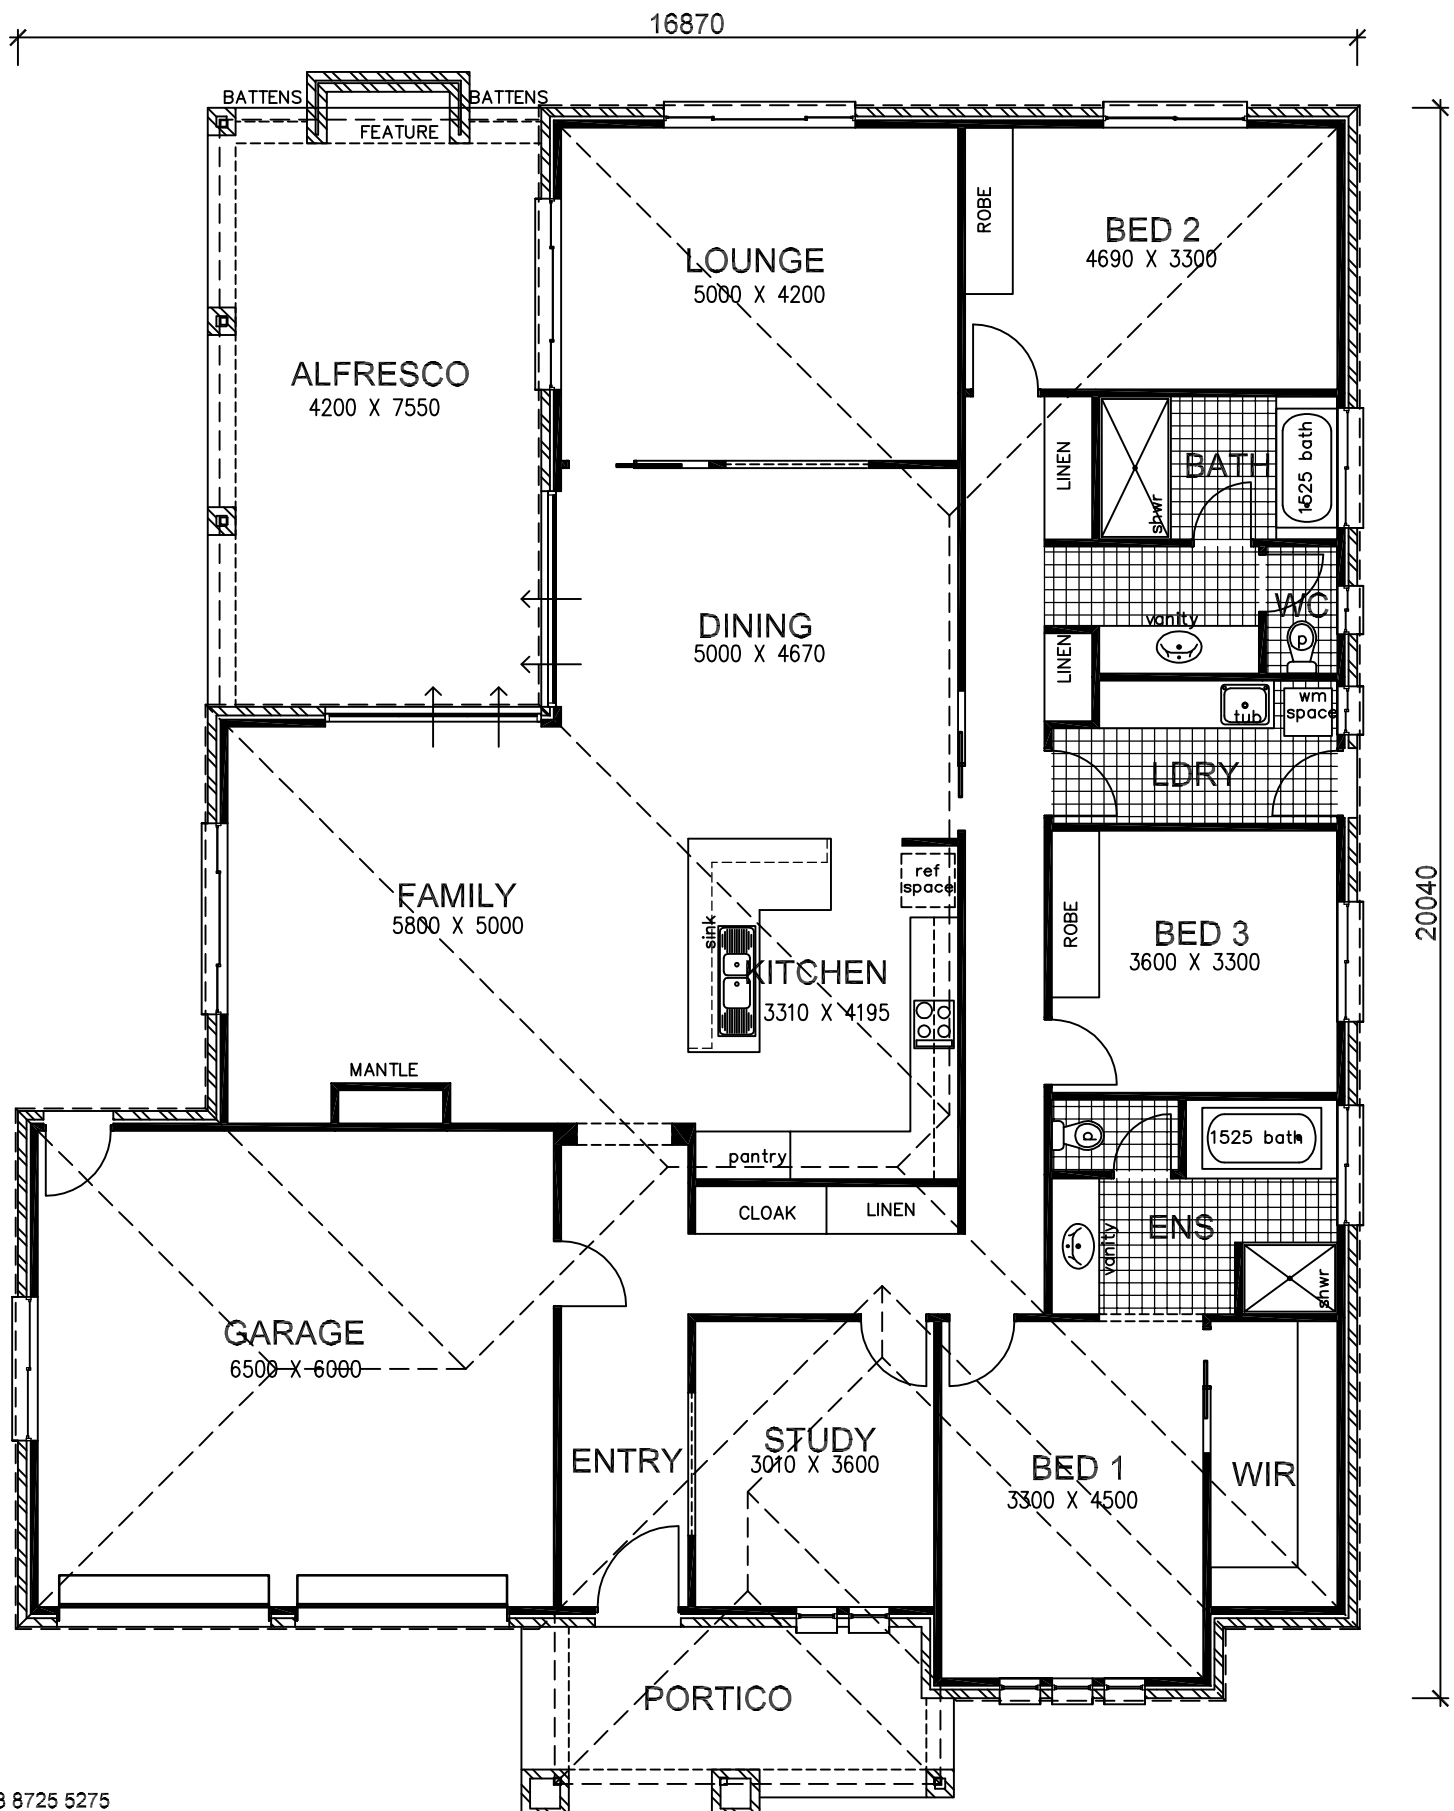

MaKenzie

'Quality everyone can afford'

Future Display Home

AREA

RESIDENCE	221.61
GARAGE	42.79
PORTICO	12.10
ALFRESCO	30.79
TOTAL	307.29

niche
homes

P. 08 8725 5275
F. 08 8725 5499
mark versace 0418 849 739
yvette versace 0400 775 744
bld lic # 177156