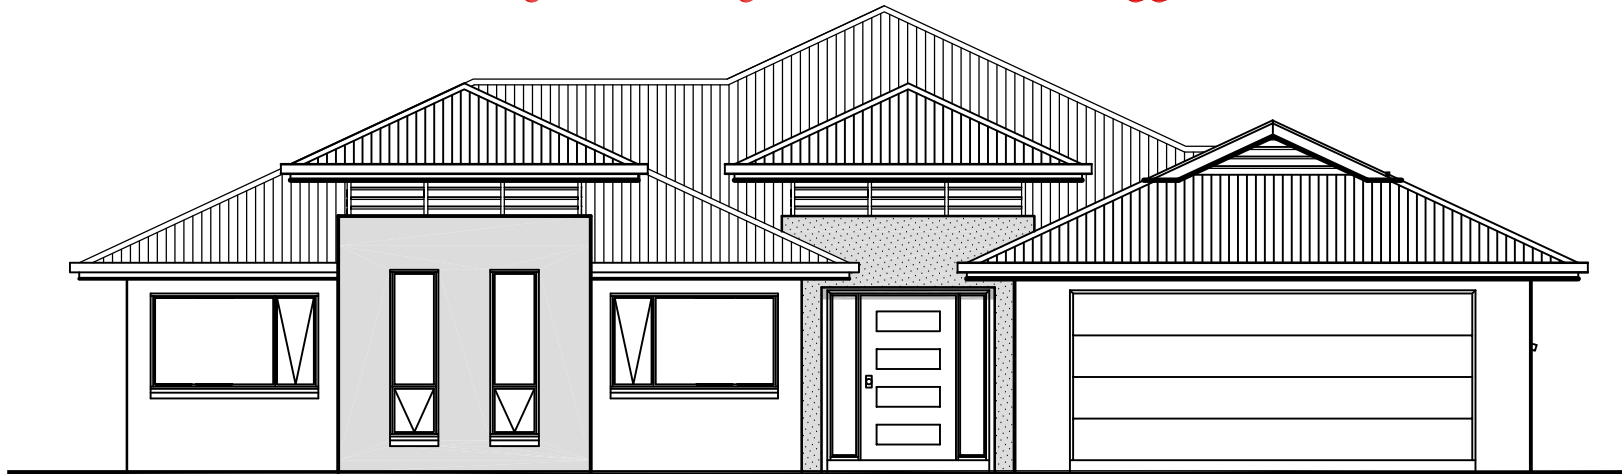

Queenlander

'Quality everyone can afford'

AREA

RESIDENCE	235.94
GARAGE	43.70
PORTICO	2.95
ALFRESCO	26.77
TOTAL	309.36

niche
homes

P. 08 8725 5275
F. 08 8725 5499
mark versace 0418 849 739
yvette versace 0400 775 744
bid lic # 177156