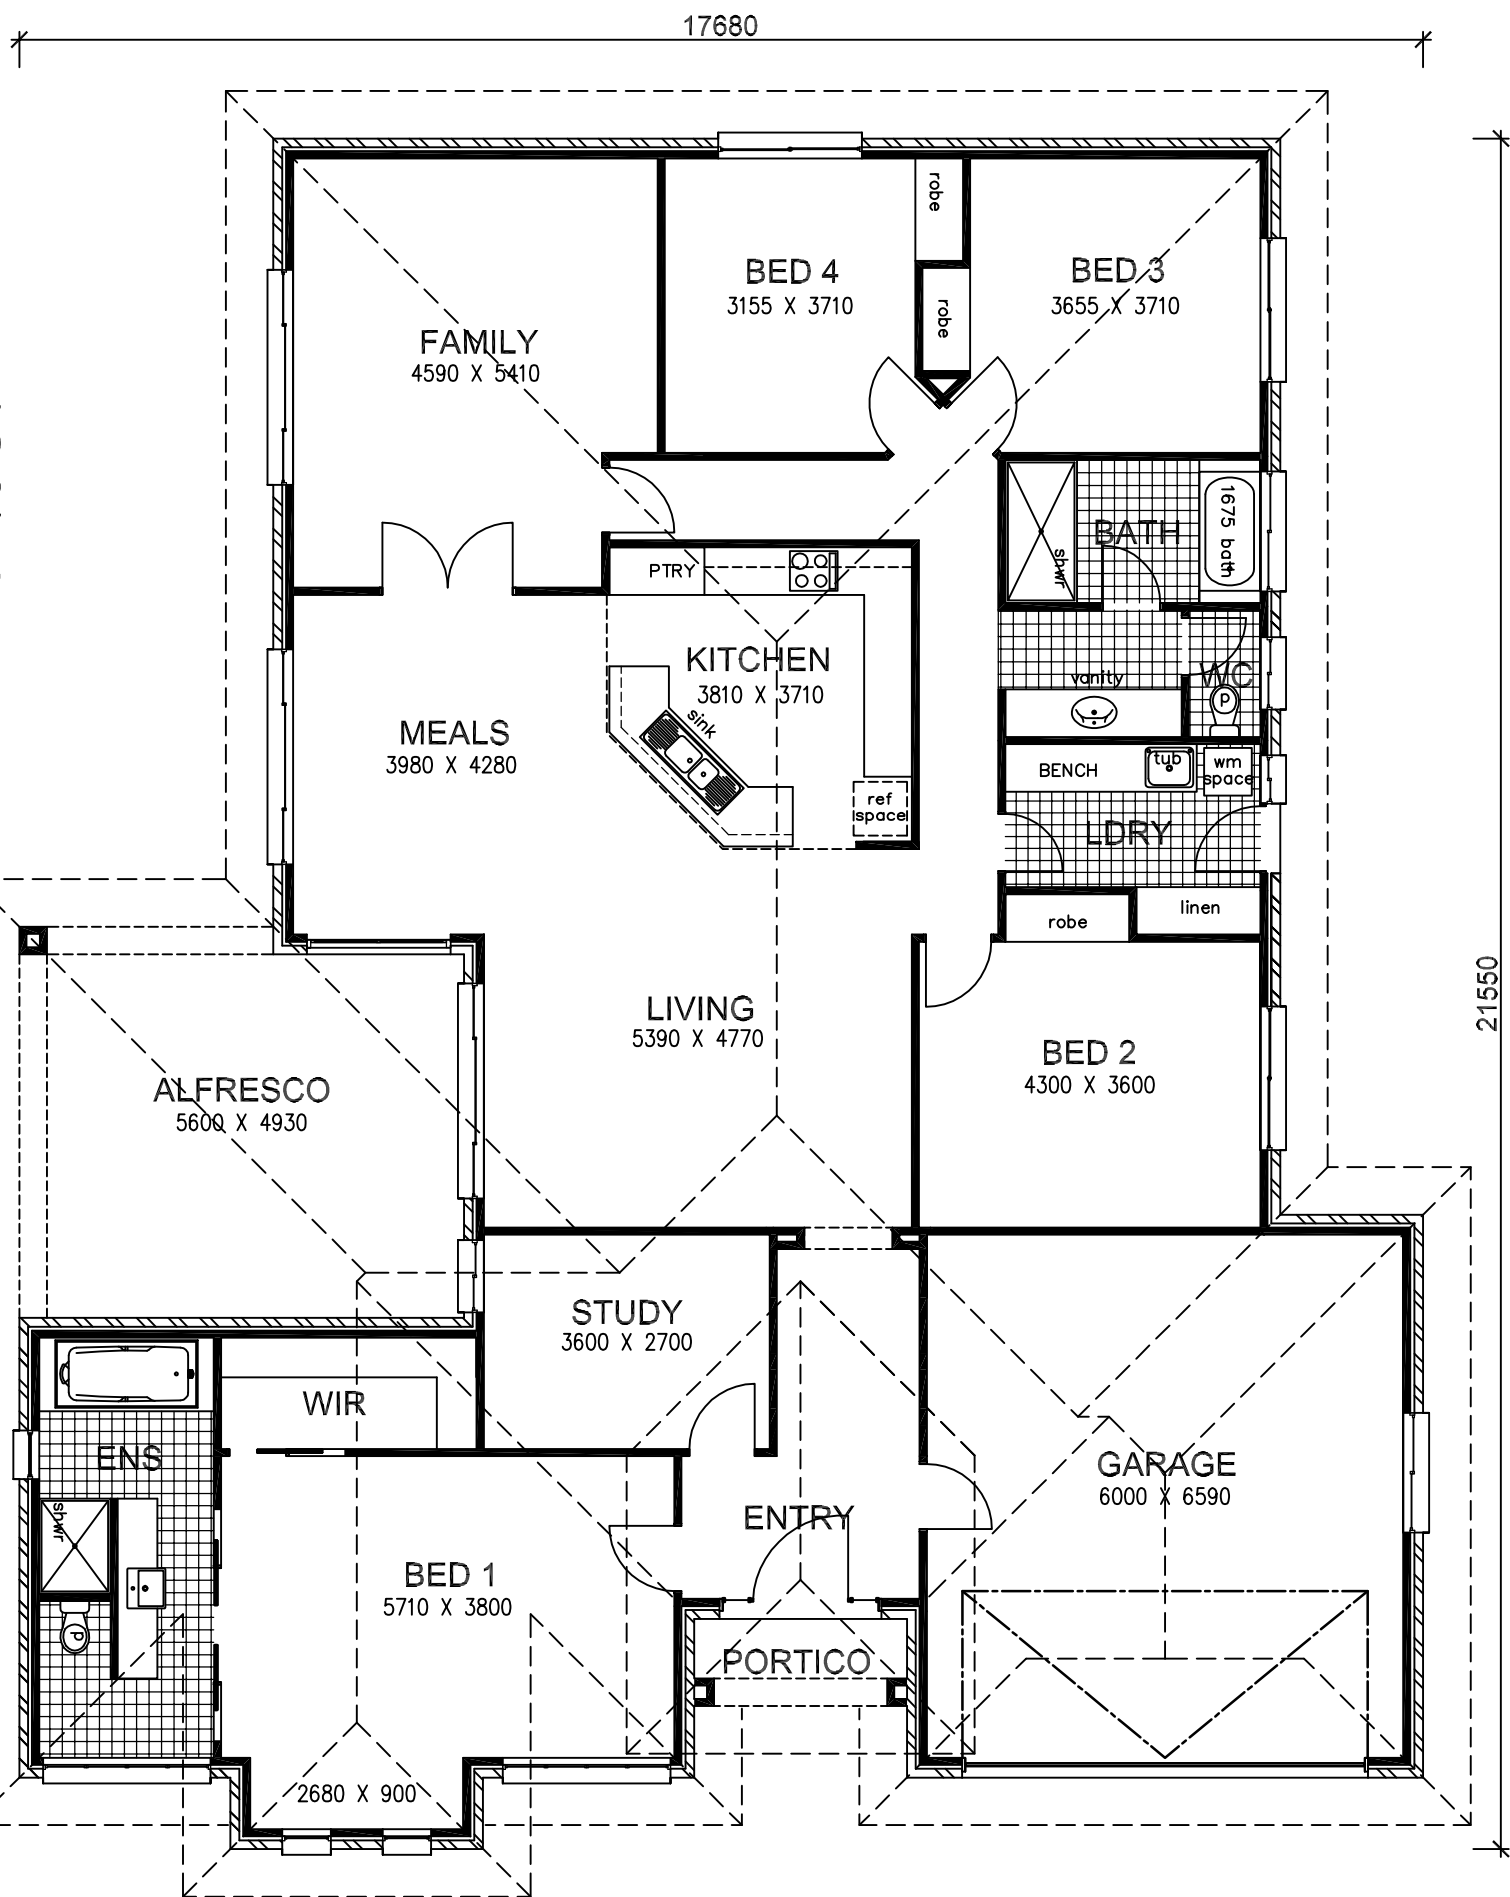

Queenlander

'Quality everyone can afford'

AREA

RESIDENCE	235.94
GARAGE	43.70
PORTICO	2.95
ALFRESCO	26.77
TOTAL	309.36

niche
homes

P. 08 8725 5275
F. 08 8725 5499
mark versace 0418 849 739
yvette versace 0400 775 744
bid lic # 177156