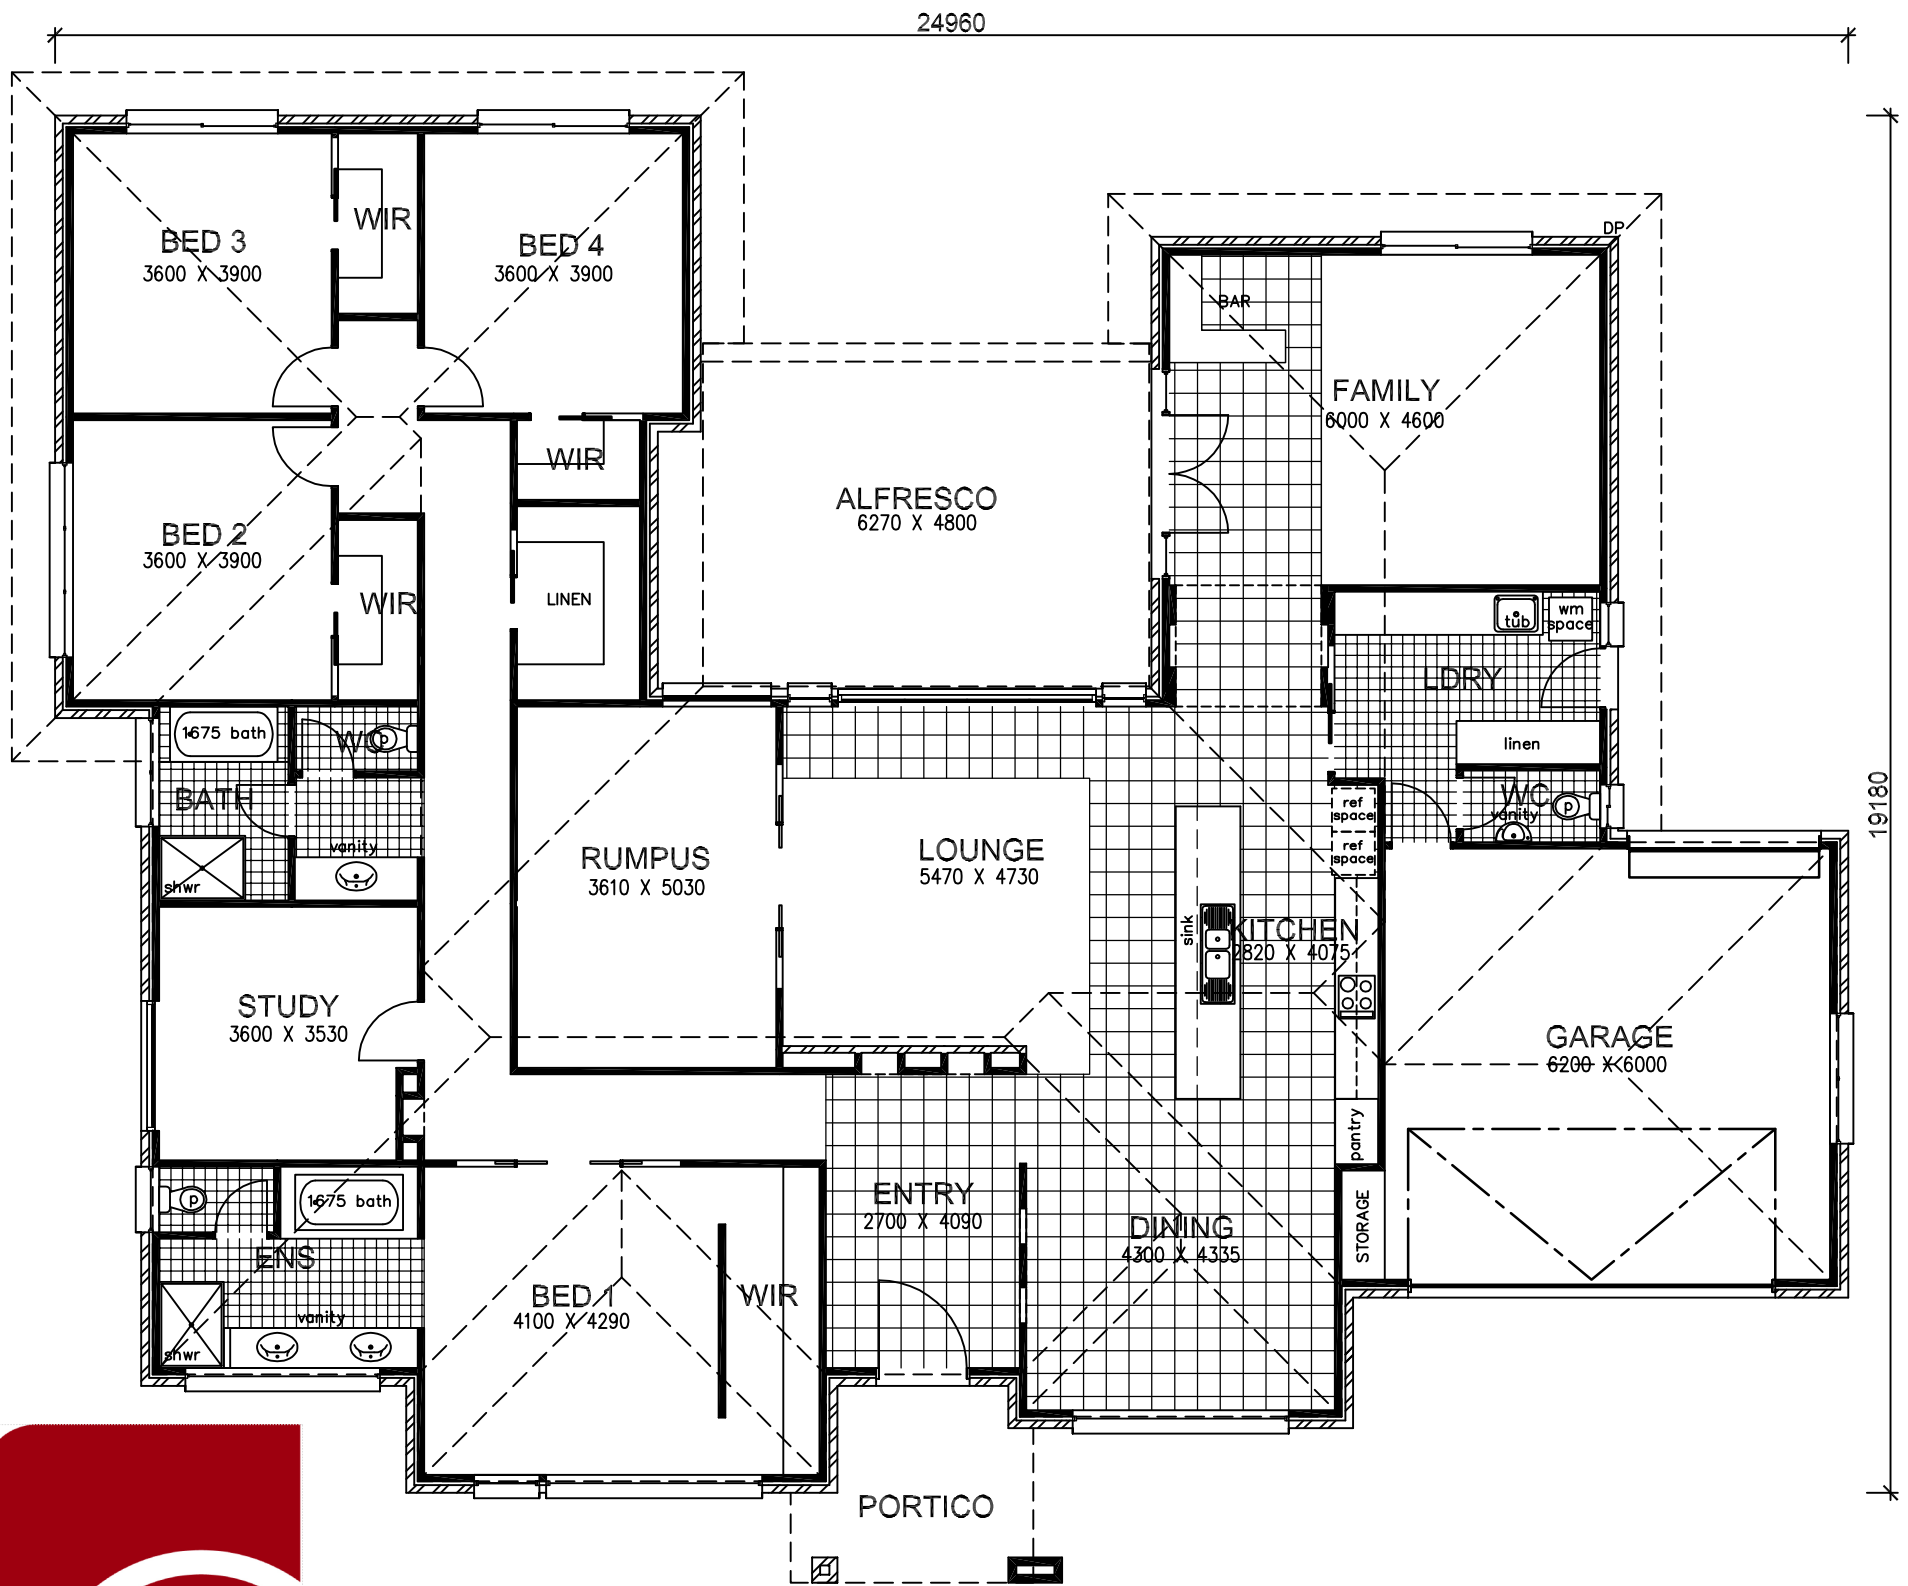

Redwood

'Quality everyone can afford'

AREA

RESIDENCE	295.19
GARAGE	43.45
ALFRESCO	32.28
PORTICO	7.71
TOTAL	378.63

niche
homes

P. 08 8725 5275
F. 08 8725 5499
mark versace 0418 849 739
yvette versace 0400 775 744
bld lic # 177156