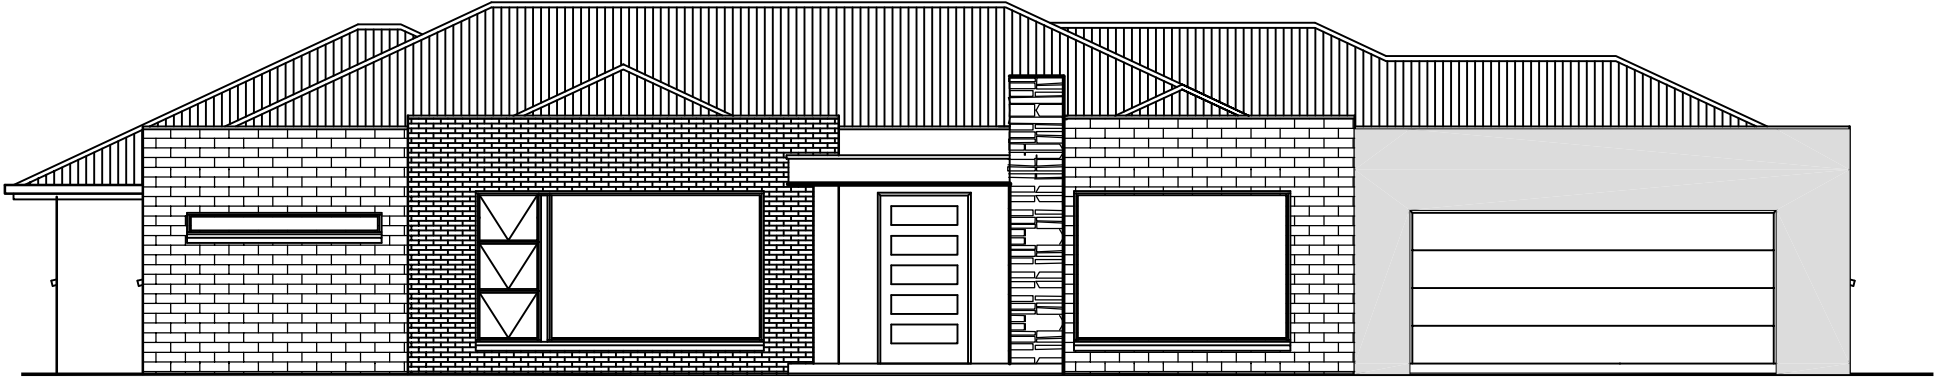

Redwood

'Quality everyone can afford'

AREA

RESIDENCE	295.19
GARAGE	43.45
ALFRESCO	32.28
PORTICO	7.71
TOTAL	378.63

niche
homes

P. 08 8725 5275
F. 08 8725 5499
mark versace 0418 849 739
yvette versace 0400 775 744
bld lic # 177156