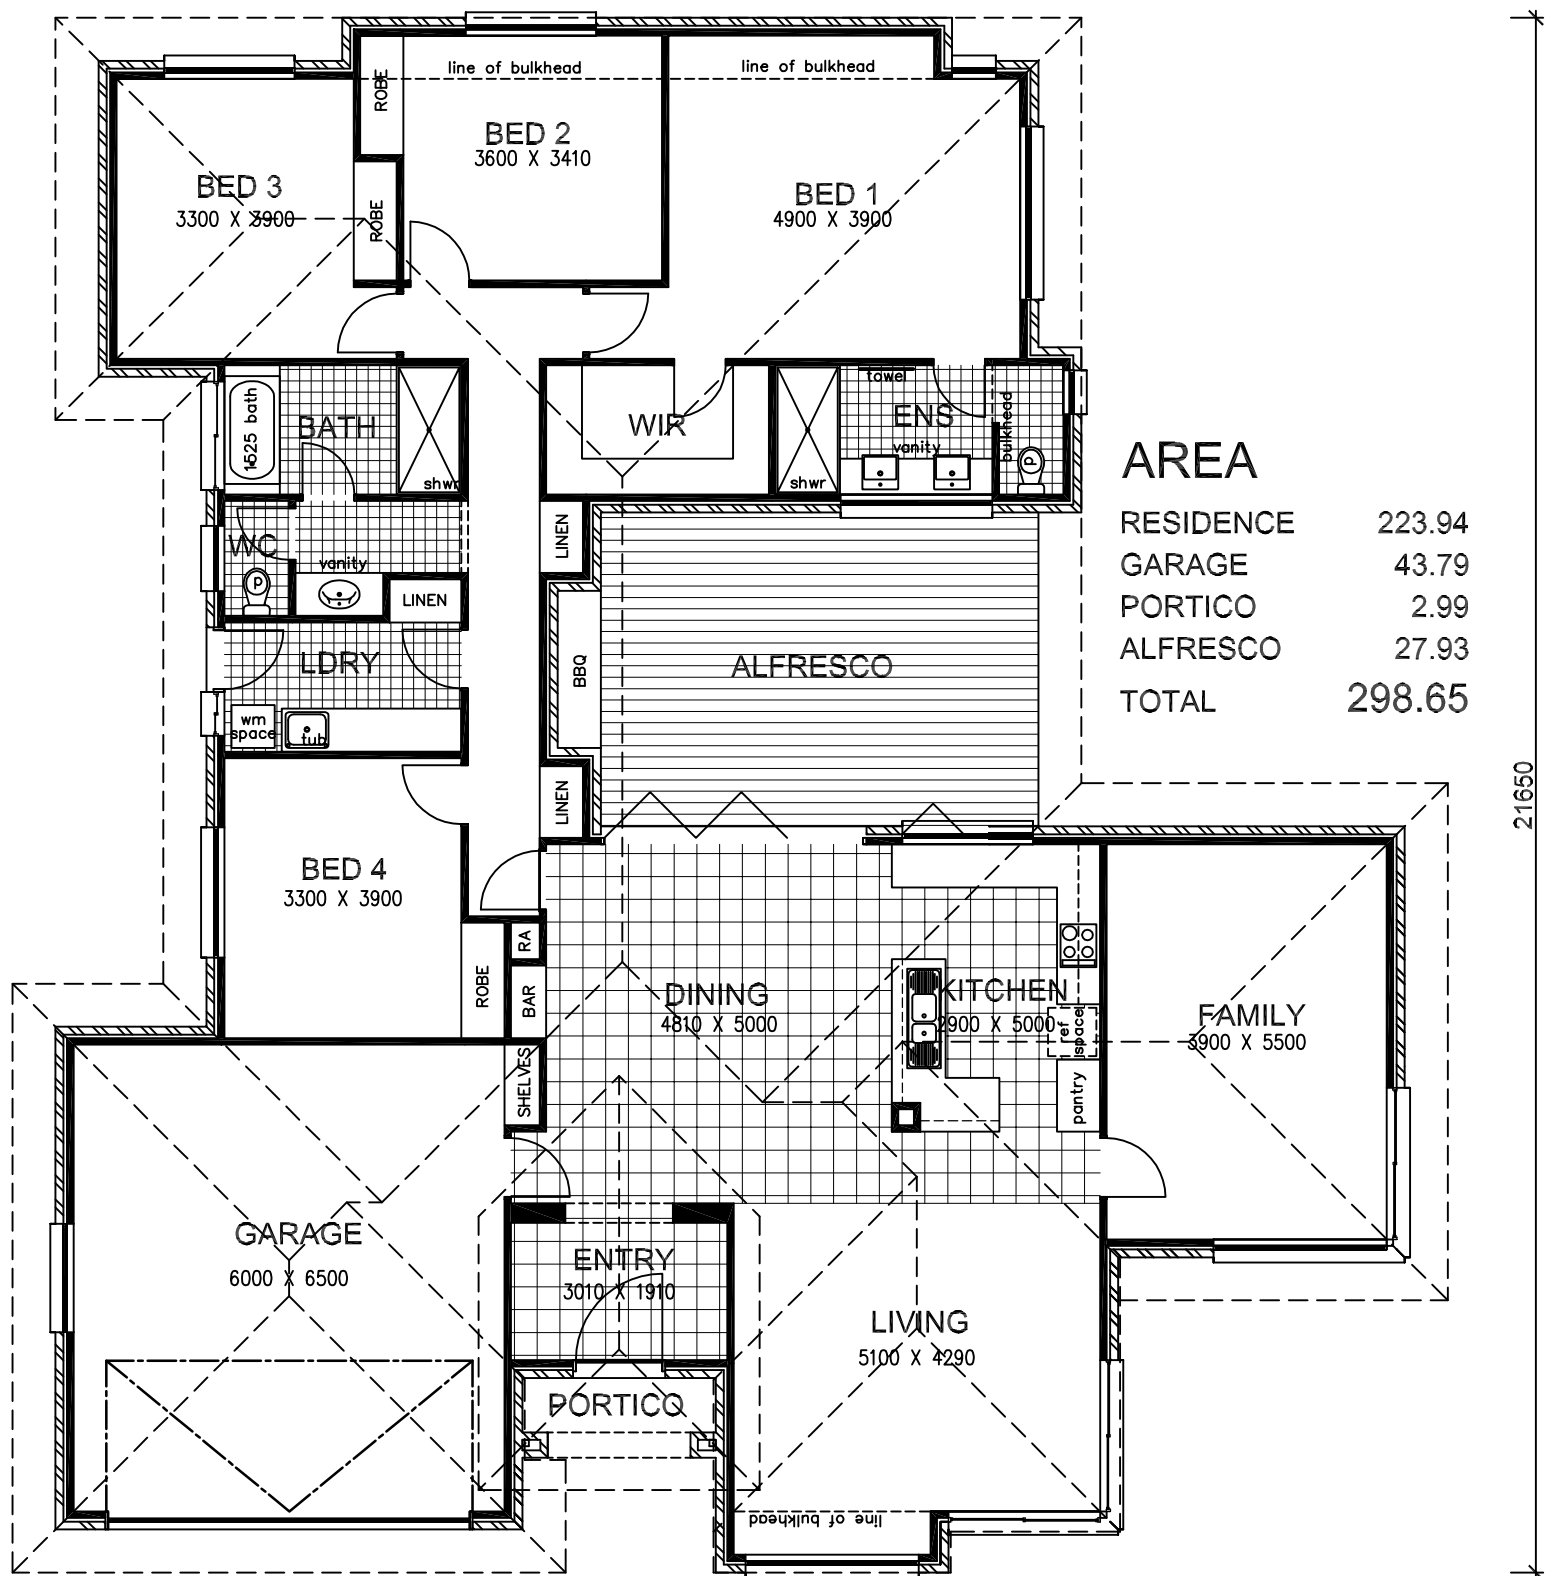

Lachlan

'Quality everyone can afford'

18780

AREA

RESIDENCE	223.94
GARAGE	43.79
PORTICO	2.99
ALFRESCO	27.93
TOTAL	298.65

21650

niche
homes

P. 08 8725 5275
F. 08 8725 5499
mark versace 0418 849 739
yvette versace 0400 775 744
bld lic # 177156