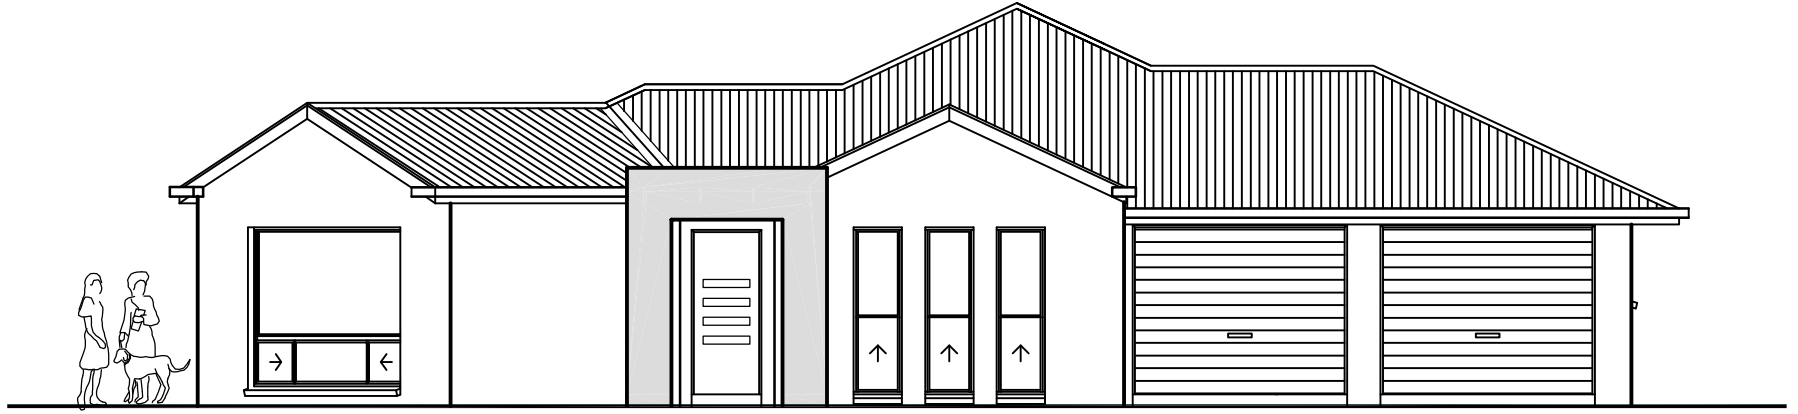

Walker

'Quality everyone can afford'

AREA

RESIDENCE	182.74
GARAGE	41.64
PERGOLA	36.78
PORTICO	6.63
TOTAL	267.79

niche
homes

P. 08 8725 5275
 F. 08 8725 5499
 mark versace 0418 849 739
 yvette versace 0400 775 744
 bld lic # 177156