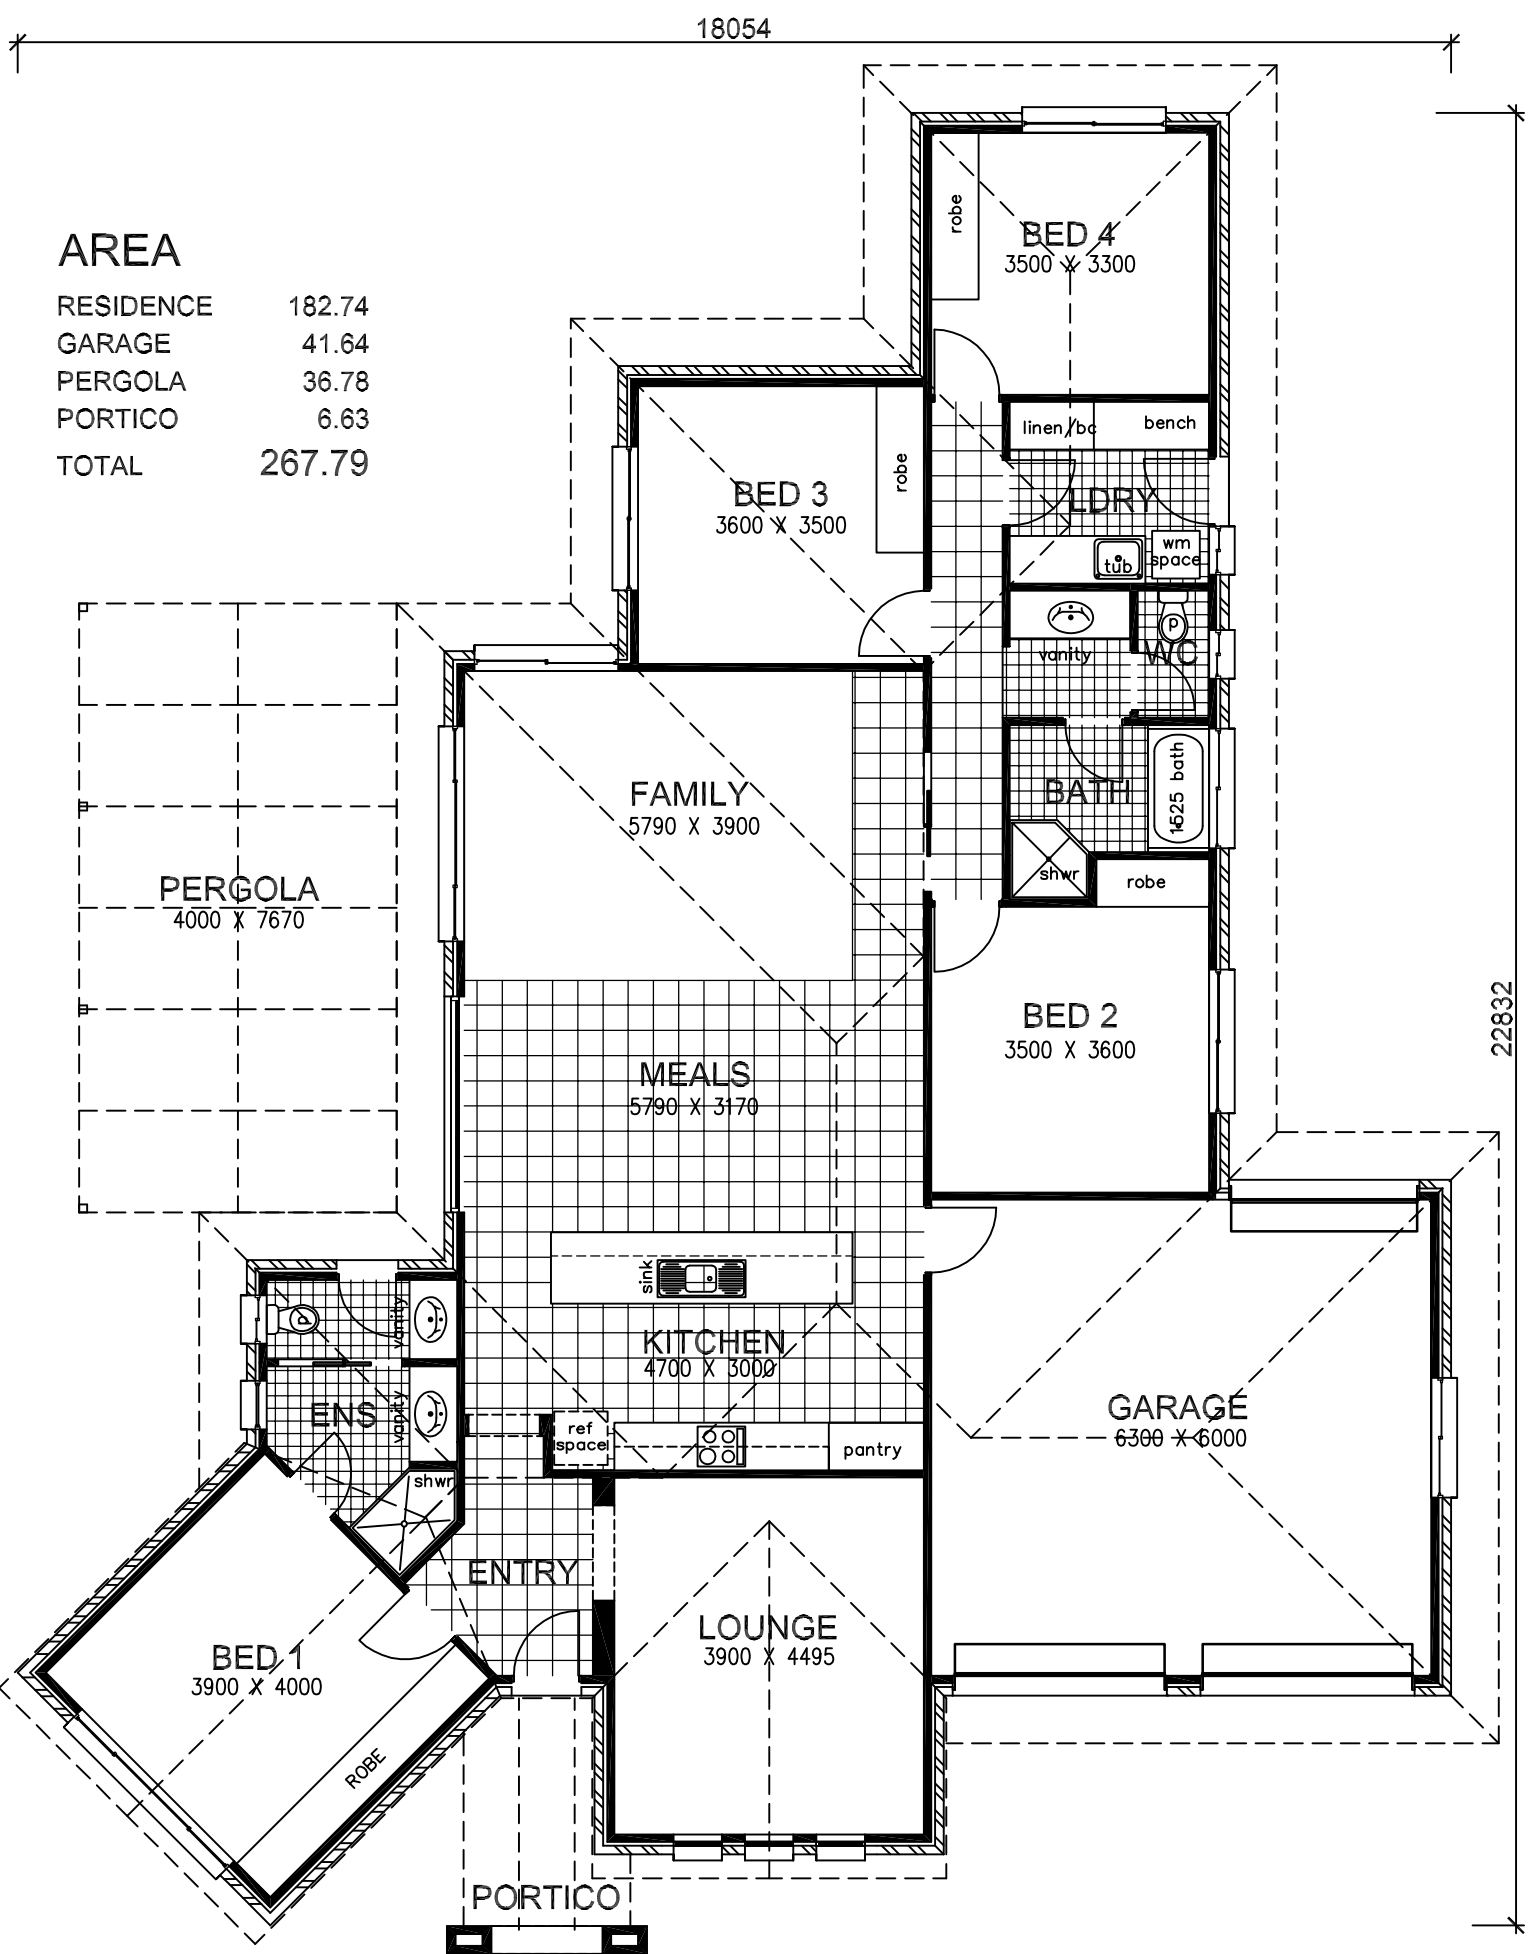

Walker

'Quality everyone can afford'

AREA

RESIDENCE	182.74
GARAGE	41.64
PERGOLA	36.78
PORTICO	6.63
TOTAL	267.79

niche
homes

P. 08 8725 5275
 F. 08 8725 5499
 mark versace 0418 849 739
 yvette versace 0400 775 744
 bld lic # 177156